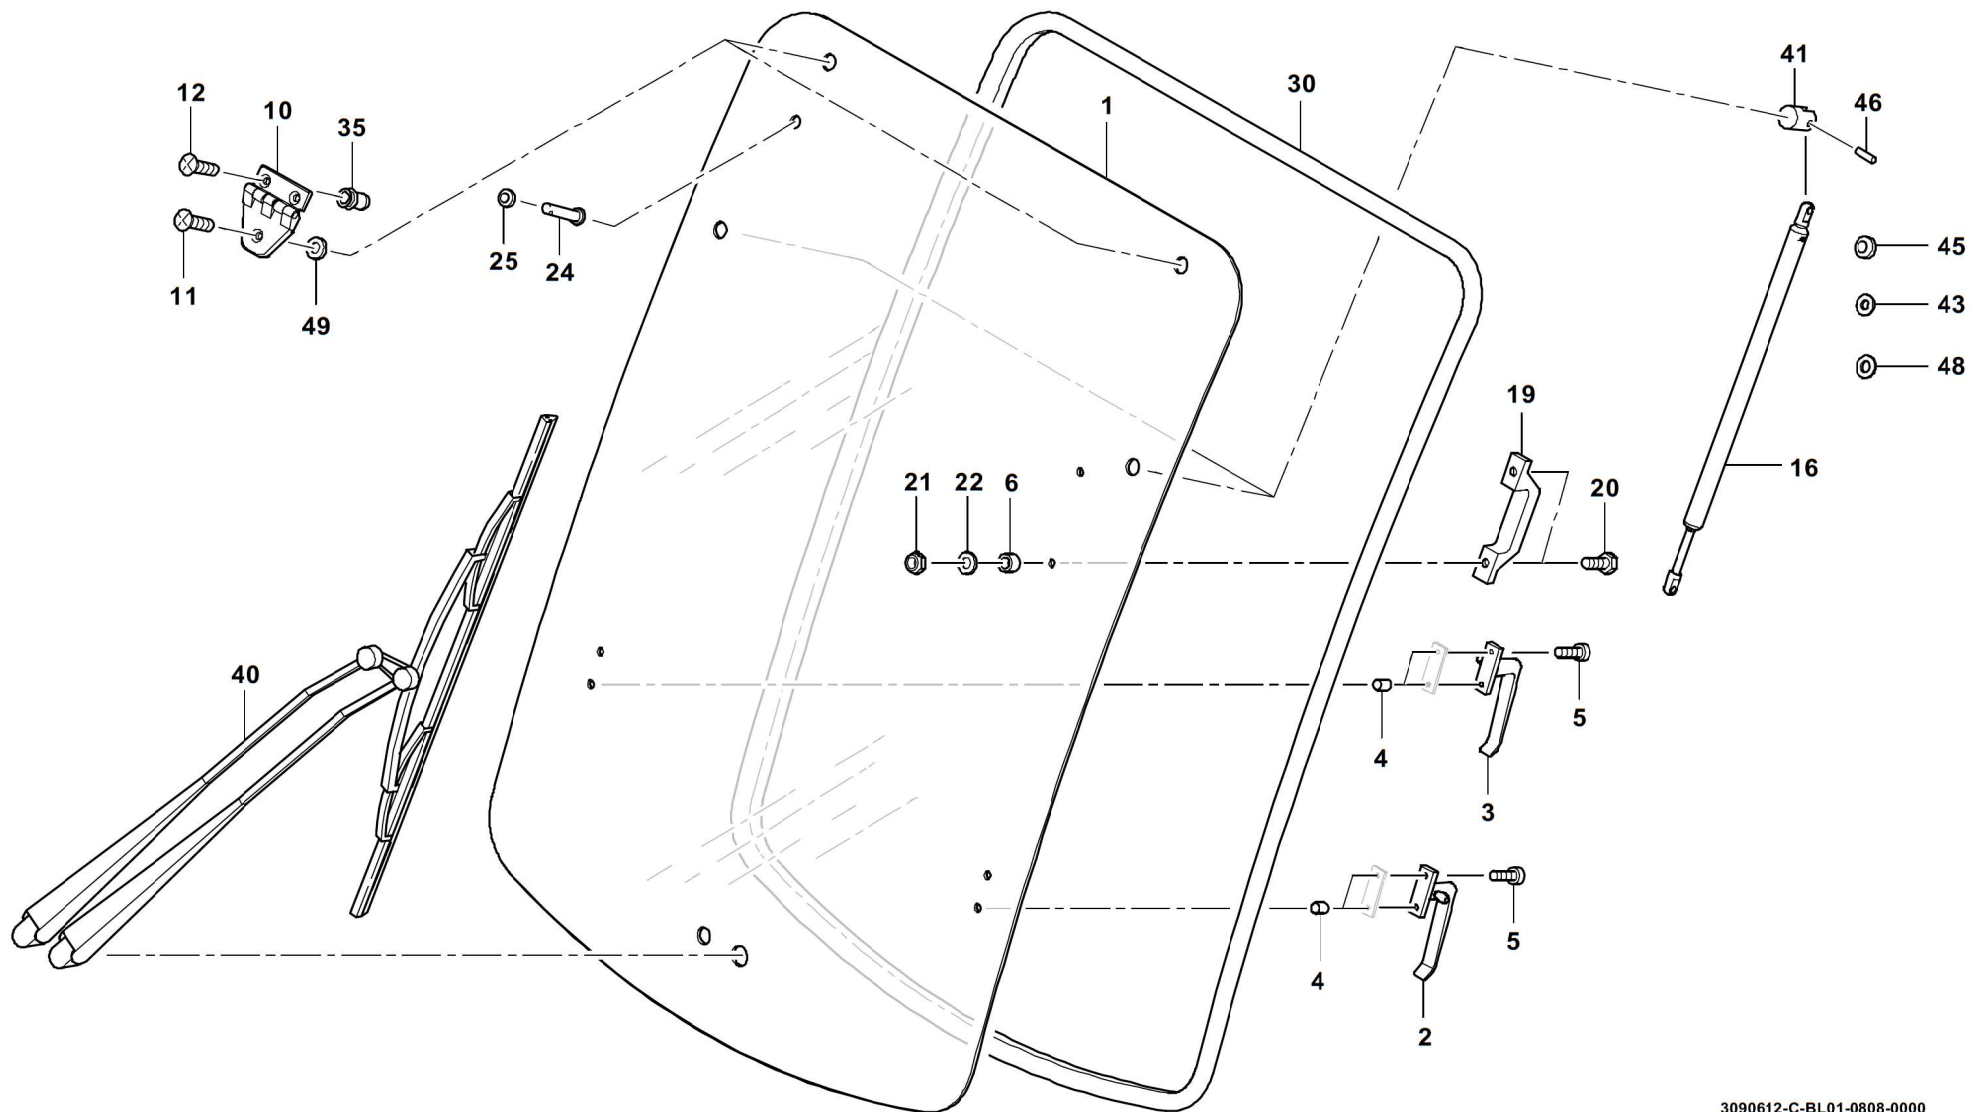

GROVEFRONTFENSTER
FRONT WINDOWBILDTADEL
PICTORIAL DISPLAYGMK 5220
BE 630
G 237

08.08

3090612-ETL C

1/1

3090612-C-BL01-0808-0000